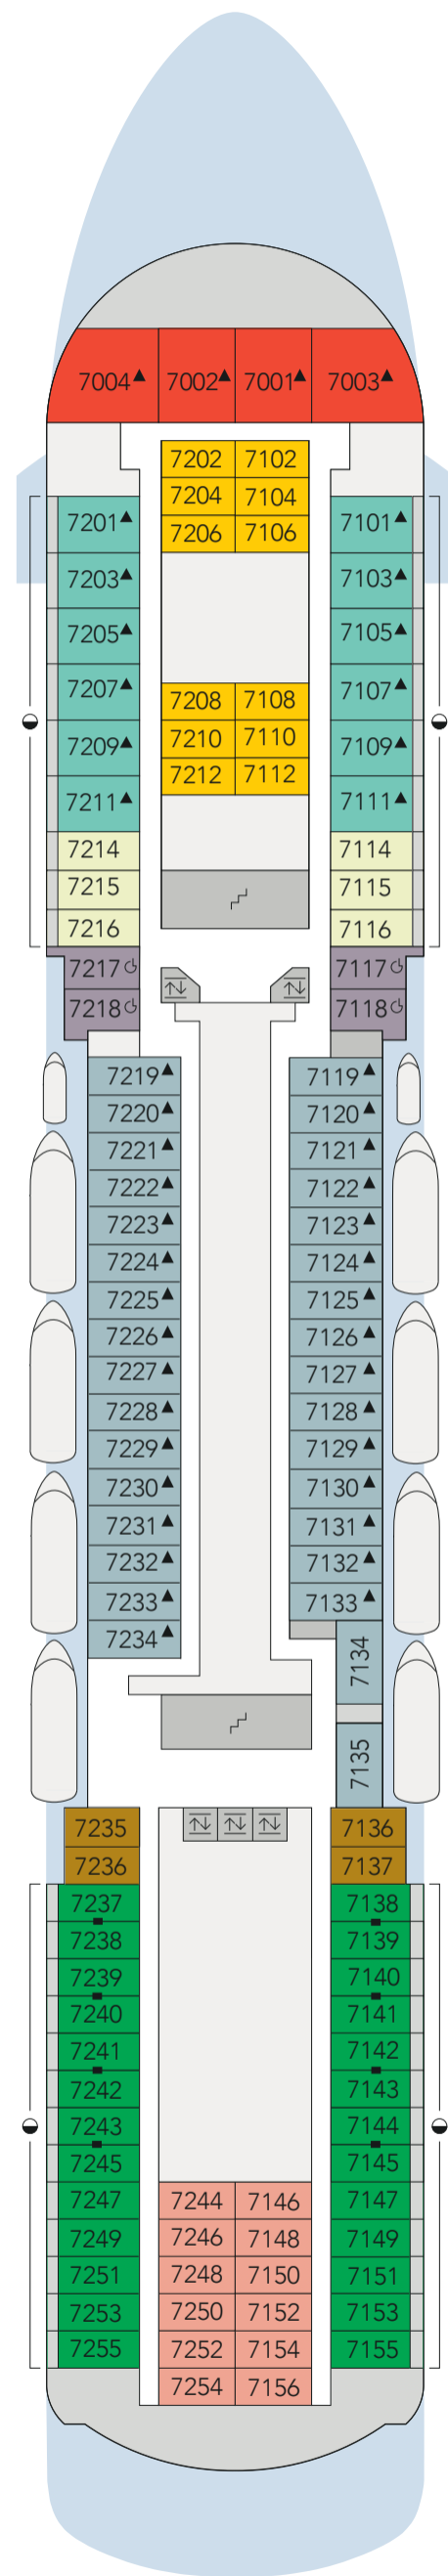

УСЛОВНЫЕ ОБОЗНАЧЕНИЯ

1. Бар Ibiza
2. Солнечная палуба
3. Площадка для волейбола/баскетбола
4. Бассейн
5. Кальян Shisha Corner
6. Бар у бассейна
7. СПА-центр
8. Театр Grande
9. Клуб для подростков
10. Салон красоты
11. Фитнес-клуб
12. Мини-гольф
13. Зал виртуальной реальности
14. Бар Lambada
15. Библиотека
16. Ресторан Riviera
17. Бар Sunrise
18. Детский клуб
19. Игровая комната
20. Экскурсионное бюро
21. Бар Astoria
22. Казино
23. Ресторан Selection
24. Магазины Duty Free
25. Ресторан Europe
26. Отдел по работе с гостями
27. Ресепшен (Стойка информации)
28. Прогулочная палуба
29. Место посадки на тендер
30. Медицинский центр

СЬЮТЫ

- ▲ RS 7 палуба (нос)
- ▲ JS 7 палуба (нос)

КАЮТЫ С БАЛКОНОМ

- BA 7 палуба (нос)
- BB 7 палуба (корма)

КАЮТЫ С ОКНОМ

- OA 4 и 5 палубы (середина)
- OB 4 и 5 палубы (нос)
- OC 4 и 5 палубы (корма)
- OD 4 палуба (нос)
- OE 5 палуба (нос)

КАЮТЫ С ИЛЛЮМИНАТОРОМ

- PA 4 палуба (корма)
- PB 4 палуба (нос)

КАЮТЫ С ОКНОМ (ВИД ЗАГОРОЖЕН)

- ▲ OV 6 и 7 палубы (середина)
- OW 6 и 7 палубы (корма)
- * OX 6 палуба (нос)
- ▲ OY 6 палуба (корма)
- ▲ OZ 6 палуба (нос, корма)
- ⌚ OH 6 и 7 палубы (середина)

КАЮТЫ БЕЗ ОКНА

- IA 4 и 5 палубы (середина)
- ▲ IB 4 и 5 палубы (середина)
- IC 6 и 7 палубы (нос)
- ID 4, 5 и 6 палубы (нос)
- IE 4, 5, 6 и 7 палубы (корма)

▲ 3-х местное размещение

⊙ Балконы

* 4-х местное размещение