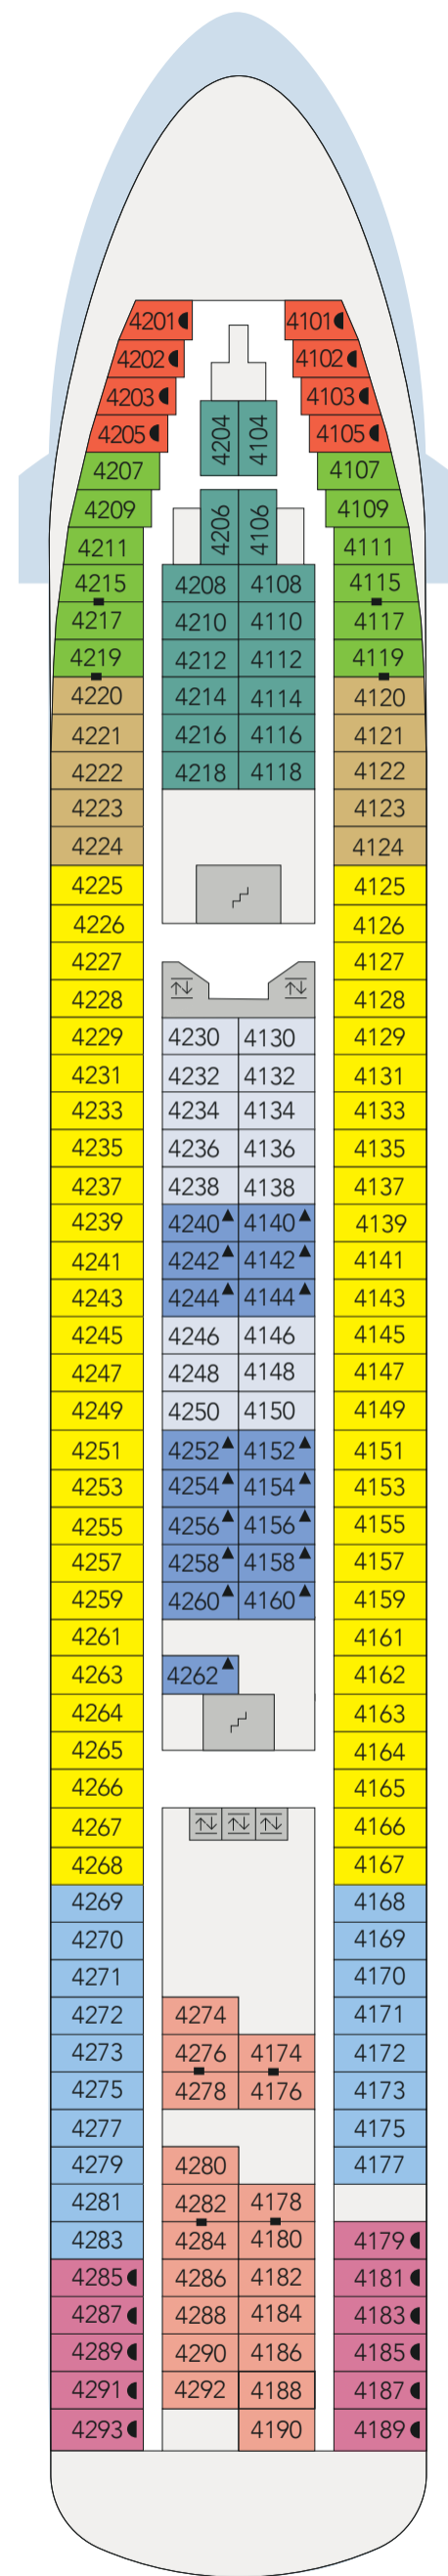

УСЛОВНЫЕ ОБОЗНАЧЕНИЯ

1. Бар Ibiza
2. Солнечная палуба
3. Площадка для волейбола/баскетбола
4. Бассейн
5. Кальян Shisha Corner
6. Бар у бассейна
7. СПА-центр
8. Театр Grande
9. Клуб для подростков
10. Салон красоты
11. Фитнес-клуб
12. Мини-гольф
13. Зал виртуальной реальности
14. Бар Lambada
15. Библиотека
16. Ресторан Riviera
17. Бар Sunrise
18. Детский клуб
19. Игровая комната
20. Экскурсионное бюро
21. Бар Astoria
22. Казино
23. Ресторан Selection
24. Магазины Duty Free
25. Ресторан Europe
26. Отдел по работе с гостями
27. Ресепшен (Стойка информации)
28. Прогулочная палуба
29. Место посадки на тендер
30. Медицинский центр

СЬЮТЫ

- ▲ RS 7 палуба (нос)
- ▲ JS 7 палуба (нос)

КАЮТЫ С БАЛКОНОМ

- BA 7 палуба (нос)
- BB 7 палуба (корма)

КАЮТЫ С ОКНОМ

- OA 4 и 5 палубы (середина)
- OB 4 и 5 палубы (нос)
- OC 4 и 5 палубы (корма)
- OD 4 палуба (нос)
- OE 5 палуба (нос)

КАЮТЫ С ИЛЛЮМИНАТОРОМ

- PA 4 палуба (корма)
- PB 4 палуба (нос)

КАЮТЫ С ОКНОМ (ВИД ЗАГОРОЖЕН)

- ▲ OV 6 и 7 палубы (середина)
- OW 6 и 7 палубы (корма)
- * OX 6 палуба (нос)
- ▲ OY 6 палуба (корма)
- ▲ OZ 6 палуба (нос, корма)
- ⌚ OH 6 и 7 палубы (середина)

КАЮТЫ БЕЗ ОКНА

- IA 4 и 5 палубы (середина)
- ▲ IB 4 и 5 палубы (середина)
- IC 6 и 7 палубы (нос)
- ID 4, 5 и 6 палубы (нос)
- IE 4, 5, 6 и 7 палубы (корма)

▲ 3-х местное размещение

⊙ Балконы

* 4-х местное размещение