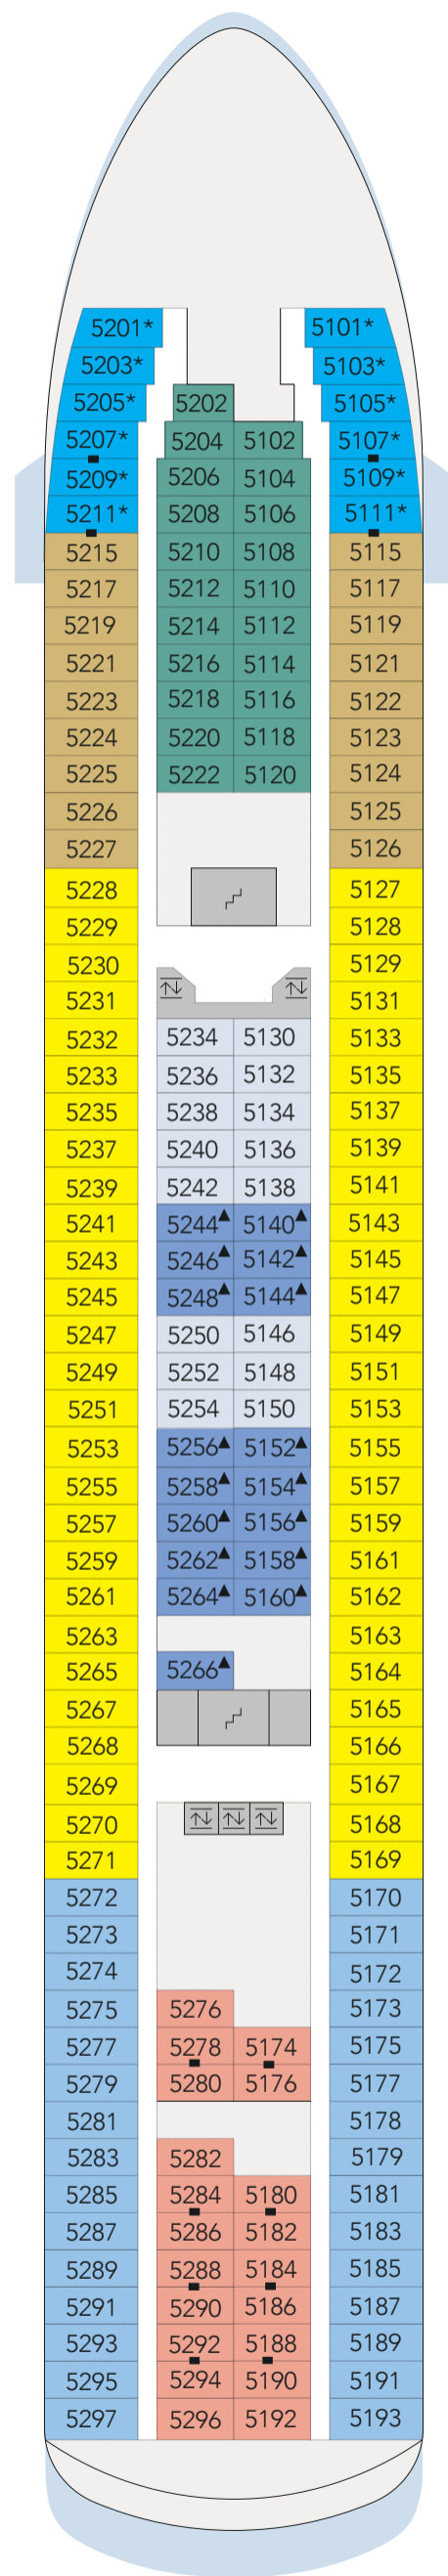

УСЛОВНЫЕ ОБОЗНАЧЕНИЯ

1. Бар Ibiza
2. Солнечная палуба
3. Площадка для волейбола/баскетбола
4. Бассейн
5. Кальян Shisha Corner
6. Бар у бассейна
7. СПА-центр
8. Театр Grande
9. Клуб для подростков
10. Салон красоты
11. Фитнес-клуб
12. Мини-гольф
13. Зал виртуальной реальности
14. Бар Lambada
15. Библиотека
16. Ресторан Riviera
17. Бар Sunrise
18. Детский клуб
19. Игровая комната
20. Экскурсионное бюро
21. Бар Astoria
22. Казино
23. Ресторан Selection
24. Магазины Duty Free
25. Ресторан Europe
26. Отдел по работе с гостями
27. Ресепшен (Стойка информации)
28. Прогулочная палуба
29. Место посадки на тендер
30. Медицинский центр

СЬЮТЫ

- ▲ RS 7 палуба (нос)
- ▲ JS 7 палуба (нос)

КАЮТЫ С БАЛКОНОМ

- BA 7 палуба (нос)
- BB 7 палуба (корма)

КАЮТЫ С ОКНОМ

- OA 4 и 5 палубы (середина)
- OB 4 и 5 палубы (нос)
- OC 4 и 5 палубы (корма)
- OD 4 палуба (нос)
- OE 5 палуба (нос)

КАЮТЫ С ИЛЛЮМИНАТОРОМ

- PA 4 палуба (корма)
- PB 4 палуба (нос)

КАЮТЫ С ОКНОМ (ВИД ЗАГОРОЖЕН)

- ▲ OV 6 и 7 палубы (середина)
- OW 6 и 7 палубы (корма)
- * OX 6 палуба (нос)
- ▲ OY 6 палуба (корма)
- ▲ OZ 6 палуба (нос, корма)
- ⌚ OH 6 и 7 палубы (середина)

КАЮТЫ БЕЗ ОКНА

- IA 4 и 5 палубы (середина)
- ▲ IB 4 и 5 палубы (середина)
- IC 6 и 7 палубы (нос)
- ID 4, 5 и 6 палубы (нос)
- IE 4, 5, 6 и 7 палубы (корма)

▲ 3-х местное размещение

⊙ Балконы

* 4-х местное размещение