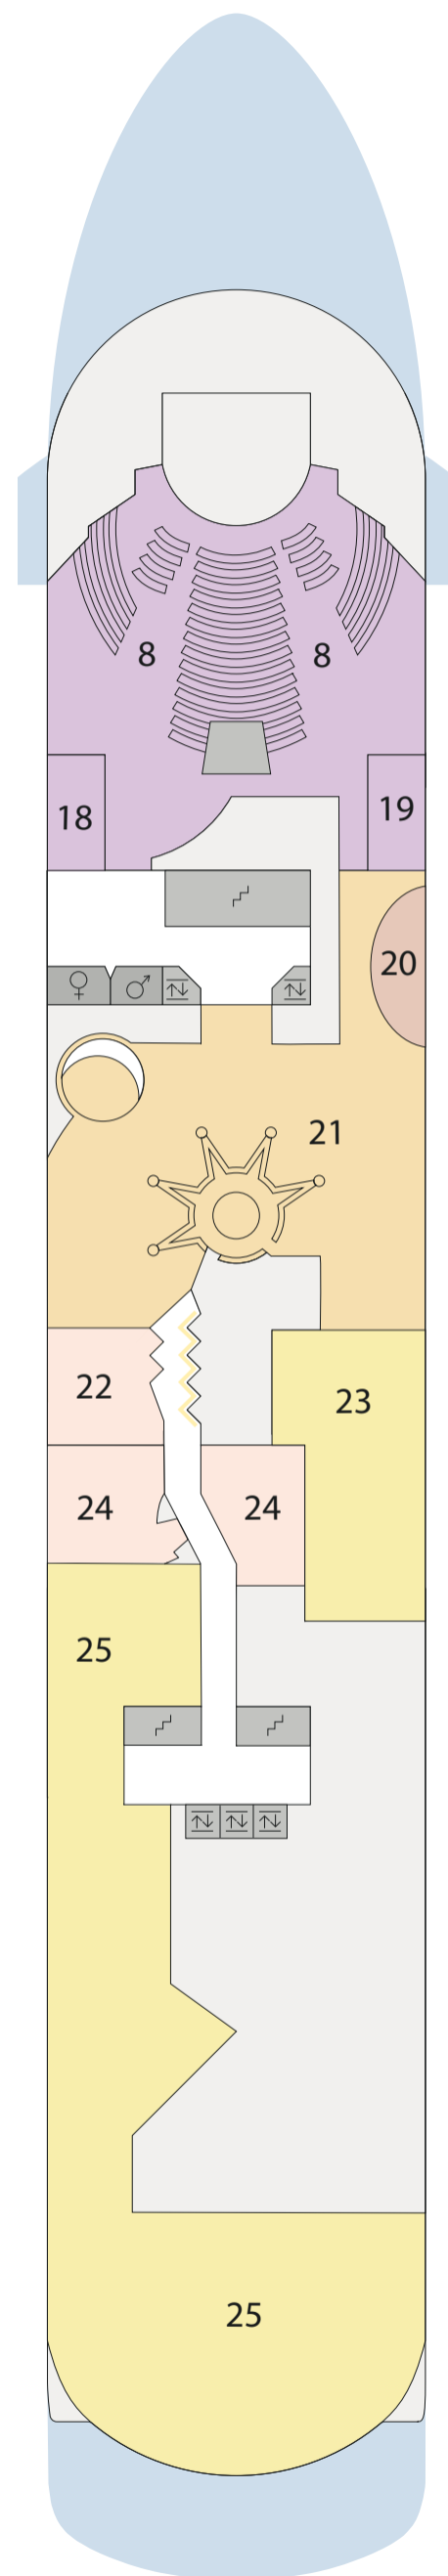

УСЛОВНЫЕ ОБОЗНАЧЕНИЯ

1. Бар Ibiza
2. Солнечная палуба
3. Площадка для волейбола/баскетбола
4. Бассейн
5. Кальян Shisha Corner
6. Бар у бассейна
7. СПА-центр
8. Театр Grande
9. Клуб для подростков
10. Салон красоты
11. Фитнес-клуб
12. Мини-гольф
13. Зал виртуальной реальности
14. Бар Lambada
15. Библиотека
16. Ресторан Riviera
17. Бар Sunrise
18. Детский клуб
19. Игровая комната
20. Экскурсионное бюро
21. Бар Astoria
22. Казино
23. Ресторан Selection
24. Магазины Duty Free
25. Ресторан Europe
26. Отдел по работе с гостями
27. Ресепшен (Стойка информации)
28. Прогулочная палуба
29. Место посадки на тендер
30. Медицинский центр

СЬЮТЫ

- ▲ RS 7 палуба (нос)
- ▲ JS 7 палуба (нос)

КАЮТЫ С БАЛКОНОМ

- BA 7 палуба (нос)
- BB 7 палуба (корма)

КАЮТЫ С ОКНОМ

- OA 4 и 5 палубы (середина)
- OB 4 и 5 палубы (нос)
- OC 4 и 5 палубы (корма)
- OD 4 палуба (нос)
- OE 5 палуба (нос)

КАЮТЫ С ИЛЛЮМИНАТОРОМ

- PA 4 палуба (корма)
- PB 4 палуба (нос)

КАЮТЫ С ОКНОМ (ВИД ЗАГОРОЖЕН)

- ▲ OV 6 и 7 палубы (середина)
- OW 6 и 7 палубы (корма)
- * OX 6 палуба (нос)
- ▲ OY 6 палуба (корма)
- ▲ OZ 6 палуба (нос, корма)
- ⌚ OH 6 и 7 палубы (середина)

КАЮТЫ БЕЗ ОКНА

- IA 4 и 5 палубы (середина)
- ▲ IB 4 и 5 палубы (середина)
- IC 6 и 7 палубы (нос)
- ID 4, 5 и 6 палубы (нос)
- IE 4, 5, 6 и 7 палубы (корма)

▲ 3-х местное размещение

⊙ Балконы

* 4-х местное размещение