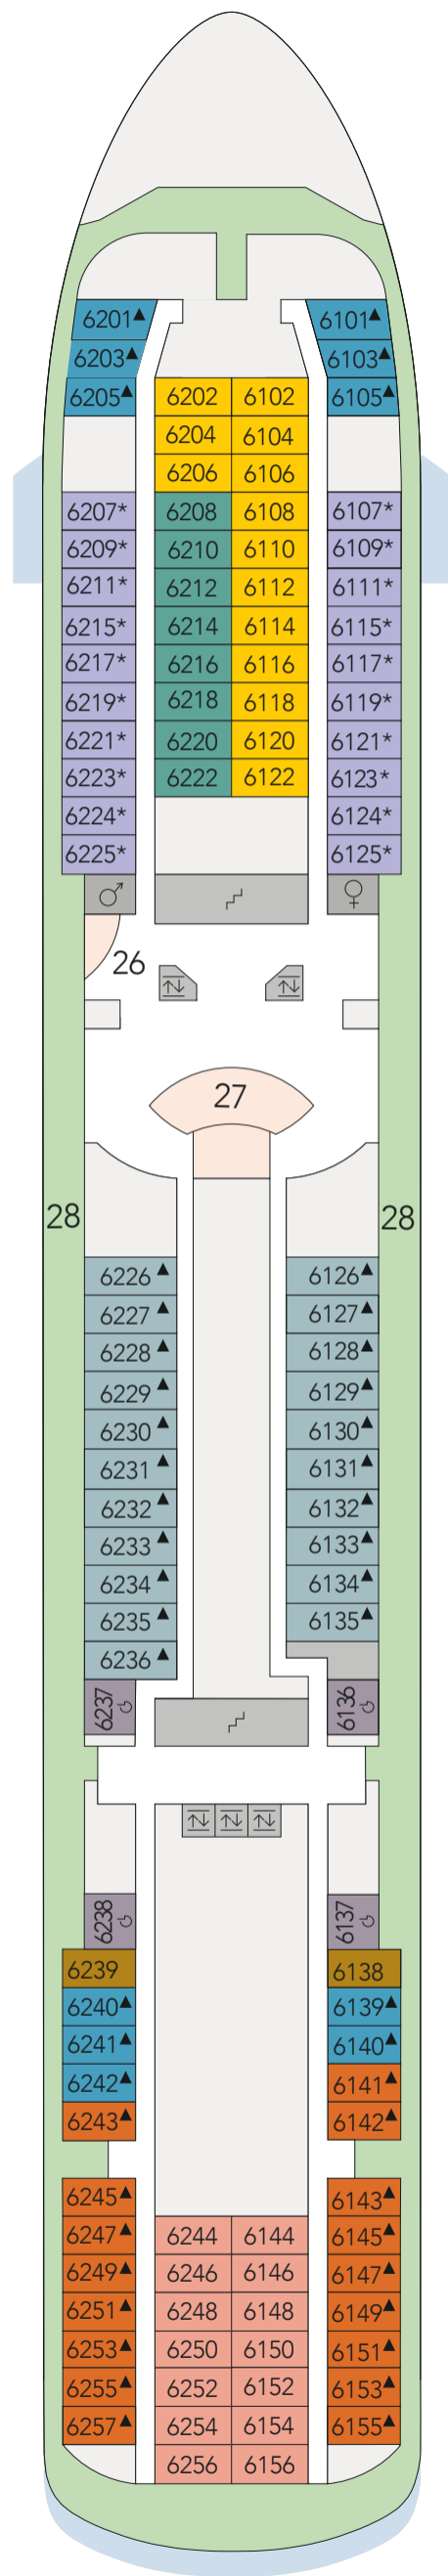

УСЛОВНЫЕ ОБОЗНАЧЕНИЯ

1. Бар Ibiza
2. Солнечная палуба
3. Площадка для волейбола/баскетбола
4. Бассейн
5. Кальян Shisha Corner
6. Бар у бассейна
7. СПА-центр
8. Театр Grande
9. Клуб для подростков
10. Салон красоты
11. Фитнес-клуб
12. Мини-гольф
13. Зал виртуальной реальности
14. Бар Lambada
15. Библиотека
16. Ресторан Riviera
17. Бар Sunrise
18. Детский клуб
19. Игровая комната
20. Экскурсионное бюро
21. Бар Astoria
22. Казино
23. Ресторан Selection
24. Магазины Duty Free
25. Ресторан Europe
26. Отдел по работе с гостями
27. Ресепшен (Стойка информации)
28. Прогулочная палуба
29. Место посадки на тендер
30. Медицинский центр

СЬЮТЫ

- ▲ RS 7 палуба (нос)
- ▲ JS 7 палуба (нос)

КАЮТЫ С БАЛКОНОМ

- BA 7 палуба (нос)
- BB 7 палуба (корма)

КАЮТЫ С ОКНОМ

- OA 4 и 5 палубы (середина)
- OB 4 и 5 палубы (нос)
- OC 4 и 5 палубы (корма)
- OD 4 палуба (нос)
- OE 5 палуба (нос)

КАЮТЫ С ИЛЛЮМИНАТОРОМ

- PA 4 палуба (корма)
- PB 4 палуба (нос)

КАЮТЫ С ОКНОМ (ВИД ЗАГОРОЖЕН)

- ▲ OV 6 и 7 палубы (середина)
- OW 6 и 7 палубы (корма)
- * OX 6 палуба (нос)
- ▲ OY 6 палуба (корма)
- ▲ OZ 6 палуба (нос, корма)
- ⌚ OH 6 и 7 палубы (середина)

КАЮТЫ БЕЗ ОКНА

- IA 4 и 5 палубы (середина)
- ▲ IB 4 и 5 палубы (середина)
- IC 6 и 7 палубы (нос)
- ID 4, 5 и 6 палубы (нос)
- IE 4, 5, 6 и 7 палубы (корма)

▲ 3-х местное размещение

⊙ Балконы

* 4-х местное размещение