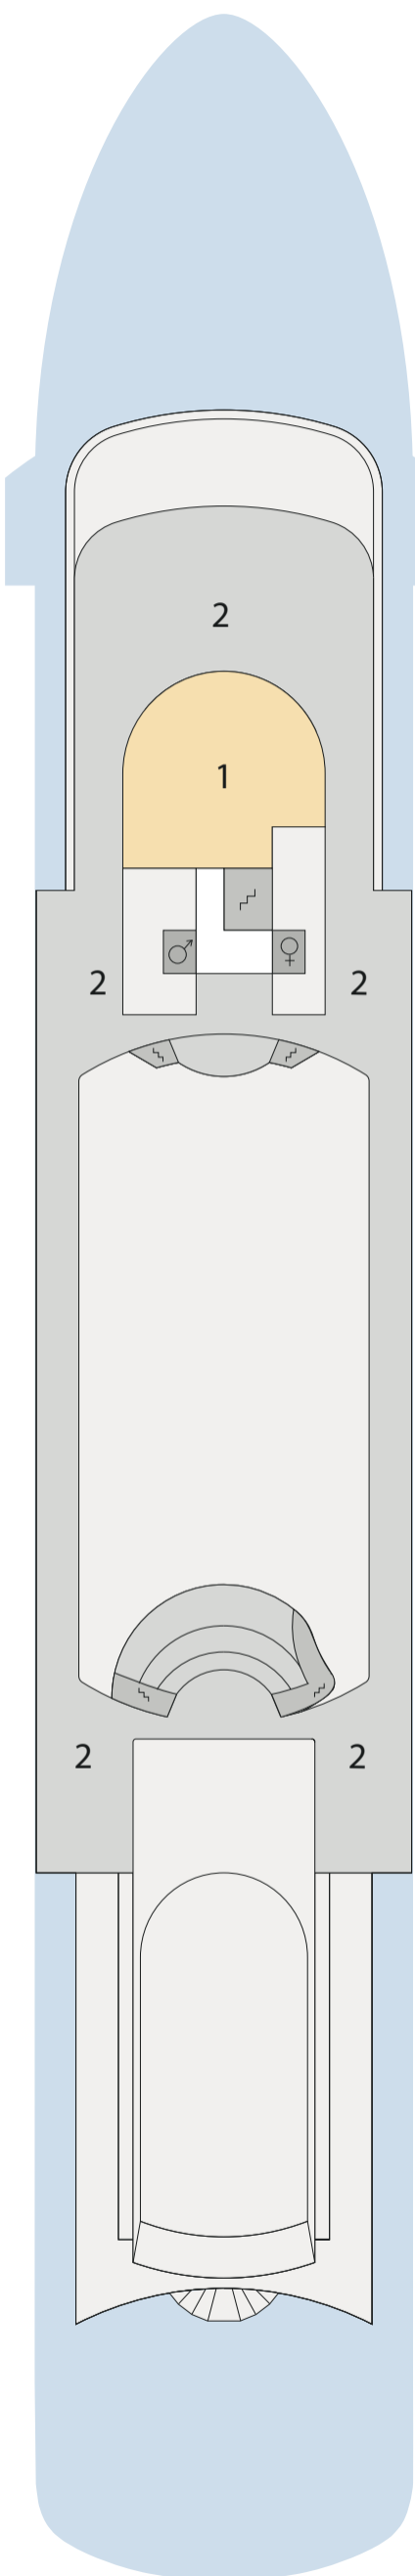

УСЛОВНЫЕ ОБОЗНАЧЕНИЯ

1. Бар Ibiza
2. Солнечная палуба
3. Площадка для волейбола/баскетбола
4. Бассейн
5. Кальян Shisha Corner
6. Бар у бассейна
7. СПА-центр
8. Театр Grande
9. Клуб для подростков
10. Салон красоты
11. Фитнес-клуб
12. Мини-гольф
13. Зал виртуальной реальности
14. Бар Lambada
15. Библиотека
16. Ресторан Riviera
17. Бар Sunrise
18. Детский клуб
19. Игровая комната
20. Экскурсионное бюро
21. Бар Astoria
22. Казино
23. Ресторан Selection
24. Магазины Duty Free
25. Ресторан Europe
26. Отдел по работе с гостями
27. Ресепшен (Стойка информации)
28. Прогулочная палуба
29. Место посадки на тендер
30. Медицинский центр

СЬЮТЫ

- ▲ RS 7 палуба (нос)
- ▲ JS 7 палуба (нос)

КАЮТЫ С БАЛКОНОМ

- BA 7 палуба (нос)
- BB 7 палуба (корма)

КАЮТЫ С ОКНОМ

- OA 4 и 5 палубы (середина)
- OB 4 и 5 палубы (нос)
- OC 4 и 5 палубы (корма)
- OD 4 палуба (нос)
- OE 5 палуба (нос)

КАЮТЫ С ИЛЛЮМИНАТОРОМ

- PA 4 палуба (корма)
- PB 4 палуба (нос)

КАЮТЫ С ОКНОМ (ВИД ЗАГОРОЖЕН)

- ▲ OV 6 и 7 палубы (середина)
- OW 6 и 7 палубы (корма)
- * OX 6 палуба (нос)
- ▲ OY 6 палуба (корма)
- ▲ OZ 6 палуба (нос, корма)
- ⌚ OH 6 и 7 палубы (середина)

КАЮТЫ БЕЗ ОКНА

- IA 4 и 5 палубы (середина)
- ▲ IB 4 и 5 палубы (середина)
- IC 6 и 7 палубы (нос)
- ID 4, 5 и 6 палубы (нос)
- IE 4, 5, 6 и 7 палубы (корма)

▲ 3-х местное размещение

⊙ Балконы

* 4-х местное размещение