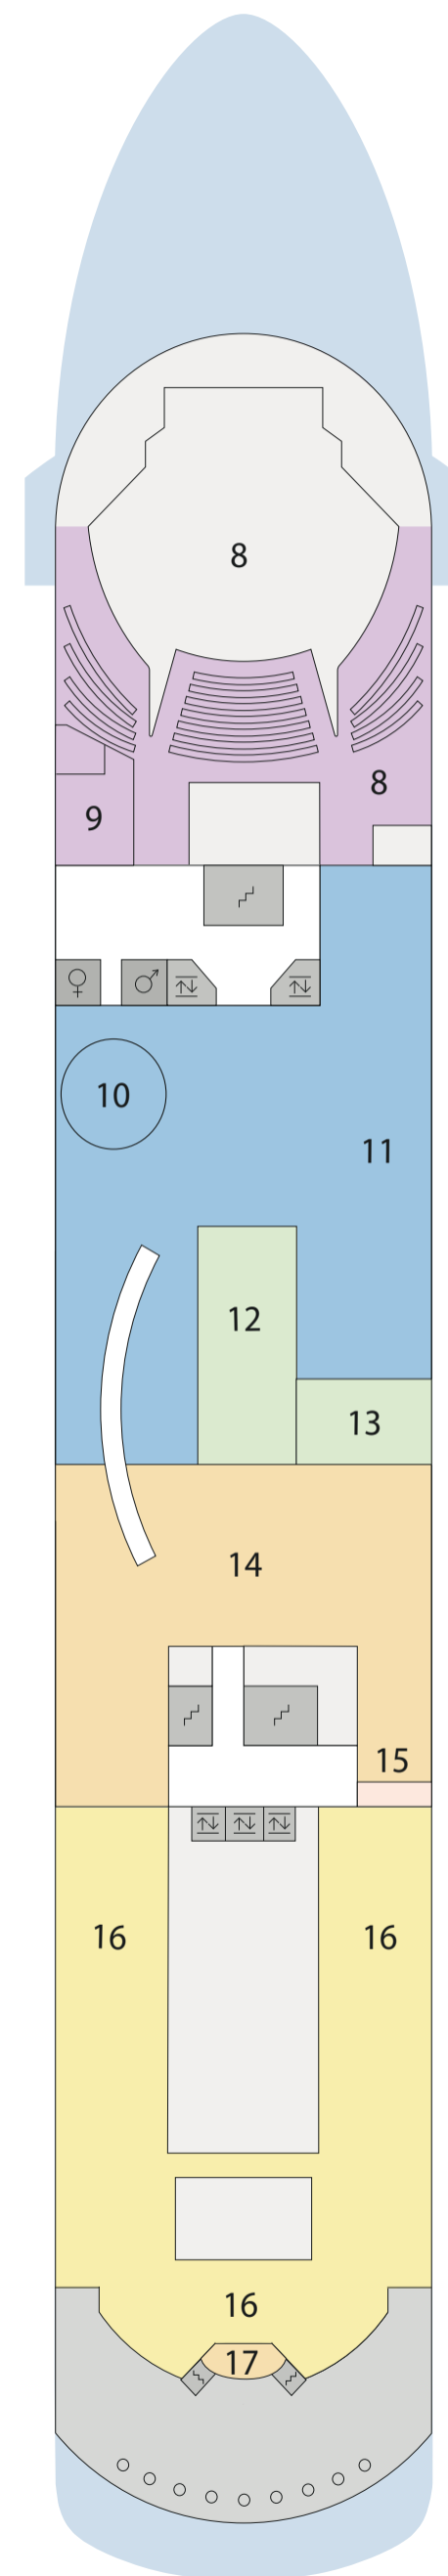

УСЛОВНЫЕ ОБОЗНАЧЕНИЯ

1. Бар Ibiza
2. Солнечная палуба
3. Площадка для волейбола/баскетбола
4. Бассейн
5. Кальян Shisha Corner
6. Бар у бассейна
7. СПА-центр
8. Театр Grande
9. Клуб для подростков
10. Салон красоты
11. Фитнес-клуб
12. Мини-гольф
13. Зал виртуальной реальности
14. Бар Lambada
15. Библиотека
16. Ресторан Riviera
17. Бар Sunrise
18. Детский клуб
19. Игровая комната
20. Экскурсионное бюро
21. Бар Astoria
22. Казино
23. Ресторан Selection
24. Магазины Duty Free
25. Ресторан Europe
26. Отдел по работе с гостями
27. Ресепшен (Стойка информации)
28. Прогулочная палуба
29. Место посадки на тендер
30. Медицинский центр

СЬЮТЫ

- ▲ RS 7 палуба (нос)
- ▲ JS 7 палуба (нос)

КАЮТЫ С БАЛКОНОМ

- BA 7 палуба (нос)
- BB 7 палуба (корма)

КАЮТЫ С ОКНОМ

- OA 4 и 5 палубы (середина)
- OB 4 и 5 палубы (нос)
- OC 4 и 5 палубы (корма)
- OD 4 палуба (нос)
- OE 5 палуба (нос)

КАЮТЫ С ИЛЛЮМИНАТОРОМ

- PA 4 палуба (корма)
- PB 4 палуба (нос)

КАЮТЫ С ОКНОМ (ВИД ЗАГОРОЖЕН)

- ▲ OV 6 и 7 палубы (середина)
- OW 6 и 7 палубы (корма)
- * OX 6 палуба (нос)
- ▲ OY 6 палуба (корма)
- ▲ OZ 6 палуба (нос, корма)
- ⌚ OH 6 и 7 палубы (середина)

КАЮТЫ БЕЗ ОКНА

- IA 4 и 5 палубы (середина)
- ▲ IB 4 и 5 палубы (середина)
- IC 6 и 7 палубы (нос)
- ID 4, 5 и 6 палубы (нос)
- IE 4, 5, 6 и 7 палубы (корма)

▲ 3-х местное размещение

⊙ Балконы

* 4-х местное размещение